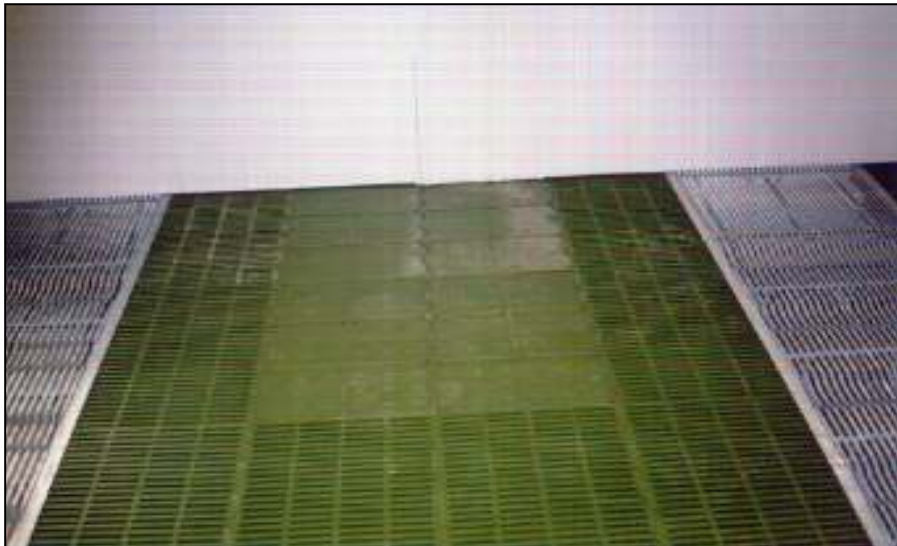

SUELOS DE VARILLA TRIANGULAR CON ANGULOS

CÓDIGO 0906100 CON ONDULACIONES PARA QUE LA CERDA NO RESBALE, DISTINTAS COMBINACIONES DE MEDIDAS Y ABERTURAS

PLAZA DE PARTO CON SUELO DE VARILLA TRIANGULAR

PARIDERA CON SUELO DE PLASTICO

CON SUELO DE FUNDICIÓN

PARIDERA MOD. P-20

CÓDIGO 2401001

PERMITE LA ENTRADA DE LA CERDA POR DETRÁS Y LATERALMENTE

PARIDERA MOD. P-20

2 MTS DE LARGA X 0.60 DE ANCHA
CON DEDOS ANTIAPLASTAMIENTO

CÓDIGO 2401001

PLAZA DE PARTOS DISTINTAS OPCIONES DE SUELO

LAMPARAS DE CALEFACCIÓN

PARQUE DE DESTETE CON VALLAS Y TOLVA DE PLÁSTICO

PARQUE DE DESTETE CON TOLVAS METÁLICAS

PUERTA PVC PARA SALAS DE PARTO Y DESTETES

CÓDIGO 1403500