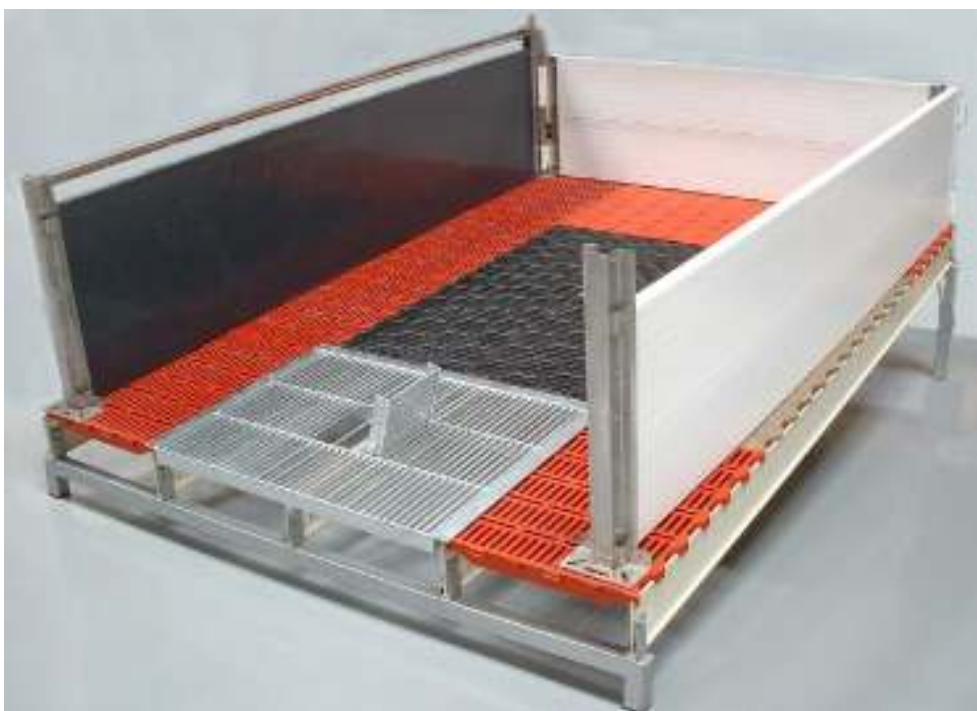

SUELOS DE VARILLA TRIANGULAR CON ANGULOS

CÓDIGO 0906100 CON ONDULACIONES PARA QUE LA CERDA NO RESBALE, DISTINTAS COMBINACIONES DE MEDIDAS Y ABERTURAS

PLAZA DE PARTO CON SUELO DE VARILLA TRIANGULAR

PARIDERA CON SUELO DE PLASTICO

CON SUELO DE FUNDICIÓN

PARIDERA MOD. P-20

CÓDIGO 2401001

PERMITE LA ENTRADA DE LA CERDA POR DETRÁS Y LATERALMENTE

PARIDERA MOD. P-20

2 MTS DE LARGA X 0.60 DE ANCHA
CON DEDOS ANTIAPLASTAMIENTO

CÓDIGO 2401001

PLAZA DE PARTOS DISTINTAS OPCIONES DE SUELO

LAMPARAS DE CALEFACCIÓN

PARQUE DE DESTETE CON VALLAS Y TOLVA DE PLÁSTICO

PARQUE DE DESTETE CON TOLVAS METÁLICAS

PUERTA PVC PARA SALAS DE PARTO Y DESTETES

CÓDIGO 1403500