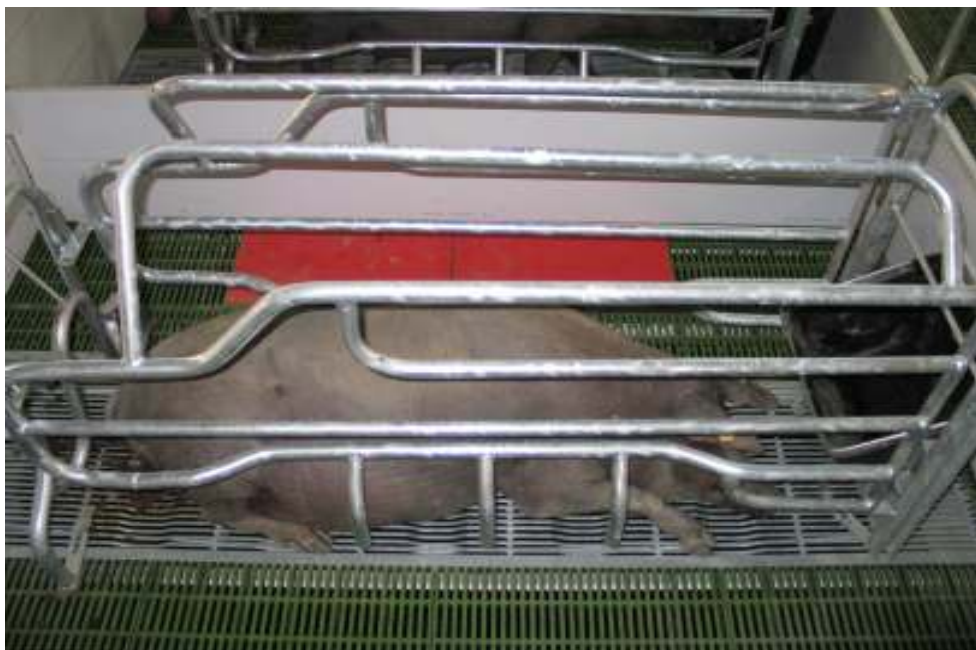

SUELOS DE VARILLA TRIANGULAR CON ANGULOS

CÓDIGO 0906100 CON ONDULACIONES PARA QUE LA CERDA NO RESBALE, DISTINTAS COMBINACIONES DE MEDIDAS Y ABERTURAS

PLAZA DE PARTO CON SUELO DE VARILLA TRIANGULAR

PARIDERA CON SUELO DE PLASTICO

CON SUELO DE FUNDICIÓN

PARIDERA MOD. P-20

CÓDIGO 2401001

PERMITE LA ENTRADA DE LA CERDA POR DETRÁS Y LATERALMENTE

PARIDERA MOD. P-20

2 MTS DE LARGA X 0.60 DE ANCHA
CON DEDOS ANTIAPLASTAMIENTO

CÓDIGO 2401001

PLAZA DE PARTOS DISTINTAS OPCIONES DE SUELO

LAMPARAS DE CALEFACCIÓN

PARQUE DE DESTETE CON VALLAS Y TOLVA DE PLÁSTICO

PARQUE DE DESTETE CON TOLVAS METÁLICAS

PUERTA PVC PARA SALAS DE PARTO Y DESTETES

CÓDIGO 1403500