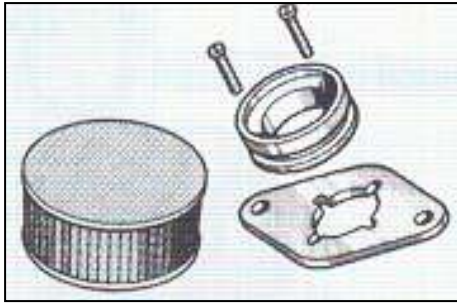

CÓDIGO 1807051

BOMBA SUNTECS C/ ELECTROV. GIRO IZQUIERDA

CÓDIGO 1807073

BOMBA DANFOSS ANTIGUA GIRO IZQUIERDA RSAGO

CÓDIGO 1807075

FILTRO INTERIOR BOMBA NUEVA

CÓDIGO 1807080

MANÓMETRO

CÓDIGO 1807085

RECORD QUEMADOR

CÓDIGO 1807087

CODO PARA TUBO DE POLIAMIDA

CÓDIGO 1807100

FILTRO 3/8 COMPLETO

CÓDIGO 1807110

BOMBINA ELECTROVALVULA