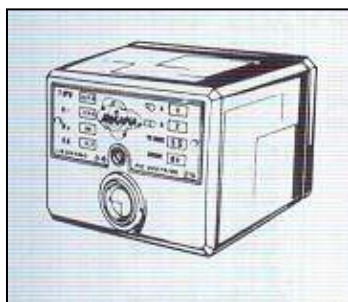

CÓDIGO 1807032

TERMOSTATO C. ALUMINIO TA40C 0/40

CÓDIGO 0731010

**TERMOSTATO DE BULBO CAPILAR DE
40° A 200°**

CÓDIGO 1807048

CAJA CONTROL GAS-OIL

CÓDIGO 1807050

CENTRALITA GAS ACTUAL

CÓDIGO 1807051

BOMBA SUNTECS C/ ELECTROV. GIRO IZQUIERDA

CÓDIGO 1807073

BOMBA DANFOSS ANTIGUA GIRO IZQUIERDA RSAGO

CÓDIGO 1807075

FILTRO INTERIOR BOMBA NUEVA

CÓDIGO 1807080

MANÓMETRO