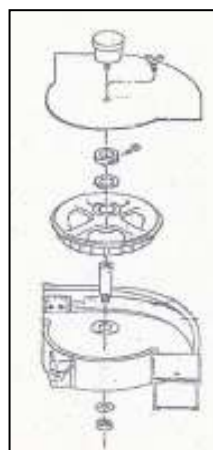

**ASA COLGAR COMEDERO
CON EMPALME**

CÓDIGO 0101010

EMPALME

CARRIL GUIA TOLVA

CÓDIGO 1806001

RUEDA DE ESQUINA CON CASQUILLO NYLON

CÓDIGO 1806002

RUEDA ARRASTRE CONCENTRICA

CÓDIGO 1806003

RUEDA ARRASTRE EXCENTRICA

CÓDIGO 1806005

EJE RUEDA ESQUINA

CÓDIGO 1806006

**CORONA CENTRAL
BRONCE**

CÓDIGO 1806007

PORTA SEGURO SIMPLE

CÓDIGO 1806009

PORTA SEGURO DOBLE

CÓDIGO 1806011

**PASADOR CONICO
10x100**

CÓDIGO 1806014

REPUESTOS COMEDEROS CADENAS REPRODUCTORAS

PIE SIMPLE COMEDERO

CÓDIGO 1806019

PIE ESQUINA DE 90

CÓDIGO 1806035

ESQUINA COMPLETA S/PIE 90°

CÓDIGO 1806023

UNION SIMPLE COMEDERO

CÓDIGO 1806018

CANAL NORMAL 3MTS.

CÓDIGO 1806031