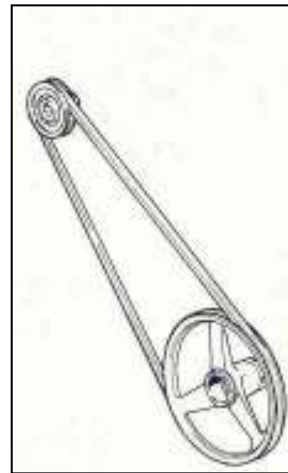

## CONTRAPESO CENTRIFUGO COMPL. EM-50

CÓDIGO 2710010

---

## CORREA VENTILADOR

CÓDIGO 2710025

## COJINETE COMPLEMENTO POLEA M-50 (RODAMIENTO)

CÓDIGO 2710020

---

CÓDIGO 2710025

**POLEA ALUMINIO  
VENTILADOR EM-50**

CÓDIGO 2710015

**SOPORTE LAMA IZQUIERDA  
SIN MUELLE**

CÓDIGO 2710035

**SOPORTE LAMA DERECHA  
SIN MUELLE**

CÓDIGO 2710040

**SOPORTE TIRADOR CURVA  
SIST. CENTRIFUGO**