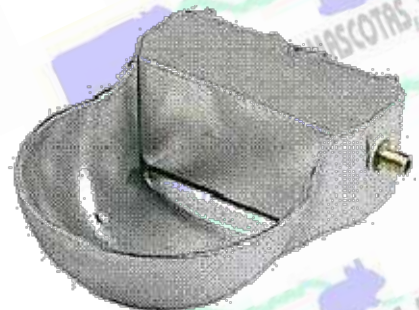

BEBEDEROS PARA VACUNO

BEBEDERO B-51
BOYA / ALUMINIO PINTADO
REFª 7303031

BEBEDERO B-1
PALANCA
REFª 7303002

BEBEDERO B-3
ESMALTADO
REFª 7303014

BEBEDERO B-4
VALVULA
REFª 7303021

BEBEDERO B-30
ESMALTADO
REFª 7303018

BEBEDERO B-25
PLASTICO VALVULA
REFª 7303019

BEBEDERO CABALLOS
BOYA COPELE
REFª 7070735

BEBEDERO B-52
BOYA / ALUMINIO PINTADO
REFª 7303034

BEBEDERO CABALLOS
COPELE GRANDE
REFª 7070629