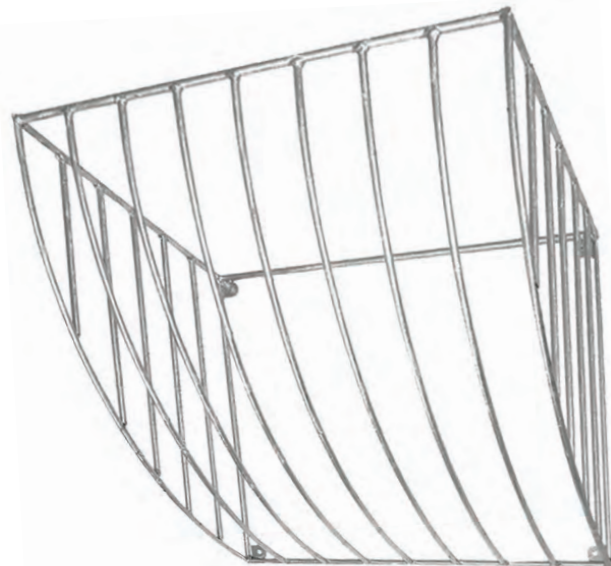

Forrajera

Proteção

Cod. 70612

Frontal

cm: 79 x 50 x 55 h.