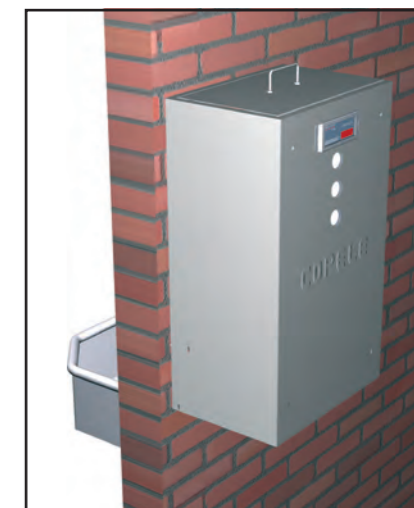

Equimatic comedero automático

Comedouro automático Equimatic

Cod. 70611
75 L. (aprox.)

cm: 50 x 70 x 86 h.

Programador Equimatic

Programador Equimatic

Cod. 70340

Suplemento Equimatic

Suplemento Equimatic

Cod. 70634

cm: 50 x 35 x 52 h.

Cod. 70240

Cargador Equimatic

Equimatic duplo

Equimatic duplo

Cod. 70615

75 L. (aprox.)

cm: 50 x 35 x 86 h. (Tolva)

cm: 50 x 36 x 20,5 h. (Comedero)

Dispensador Dual

Dispensador Dual

Cod. 70170

cm: 41 x 18 x 52 h.

Cod. 70857

Bateria Equimatic

cm: 15 x 6,5 x 9,5 h.

Comedero

Comedouro

**Cod. 70601**

Frontal

cm: 50 x 36 x 20,5 h.

**Cod. 70613**