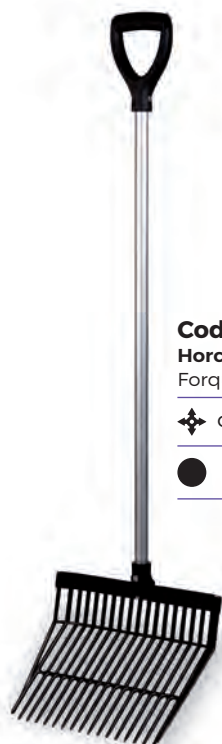

Equimatic comedero automático

Comedouro automático Equimatic

Cod. 70611
75 L. (aprox.)

cm: 50 x 70 x 86 h.

Programador Equimatic

Programador Equimatic

Cod. 70340

Suplemento Equimatic

Recogedor de estiércol
Recolhedor de estrume

Cod. 70605

○ 8 431029 012392

2018

Accesorios
Acessórios

Cod. 70660
Arrastrador plástico con mango
Arrastador plástico com cabo

✦ cm: 66,5 x 145 h.

Cod. 70213
Pala con mango de plástico
Pá plástico com cabo

✦ cm: 31 x 100 h.

Cod. 70661
Pala aluminio con mango
Pá alumínio com cabo

✦ cm: 27 x 145 h.

Cod. 70663
Cepillo con mango
Vassoura com cabo

✦ cm: 52 x 130 h.

Cod. 70214
Horca grande viruta con mango
Forquilha grande com cabo

✦ cm: 40 x 138 h.

Cod. 70604
Porta-monturas / Porta-bridas
Suportes

Cod. 70603
Porta-monturas / Porta-bridas
Suportes

Ante la posibilidad de mejorar sus fabricados, se reserva el derecho a modificarlos en relación a las características y especificaciones presentes en este catálogo.