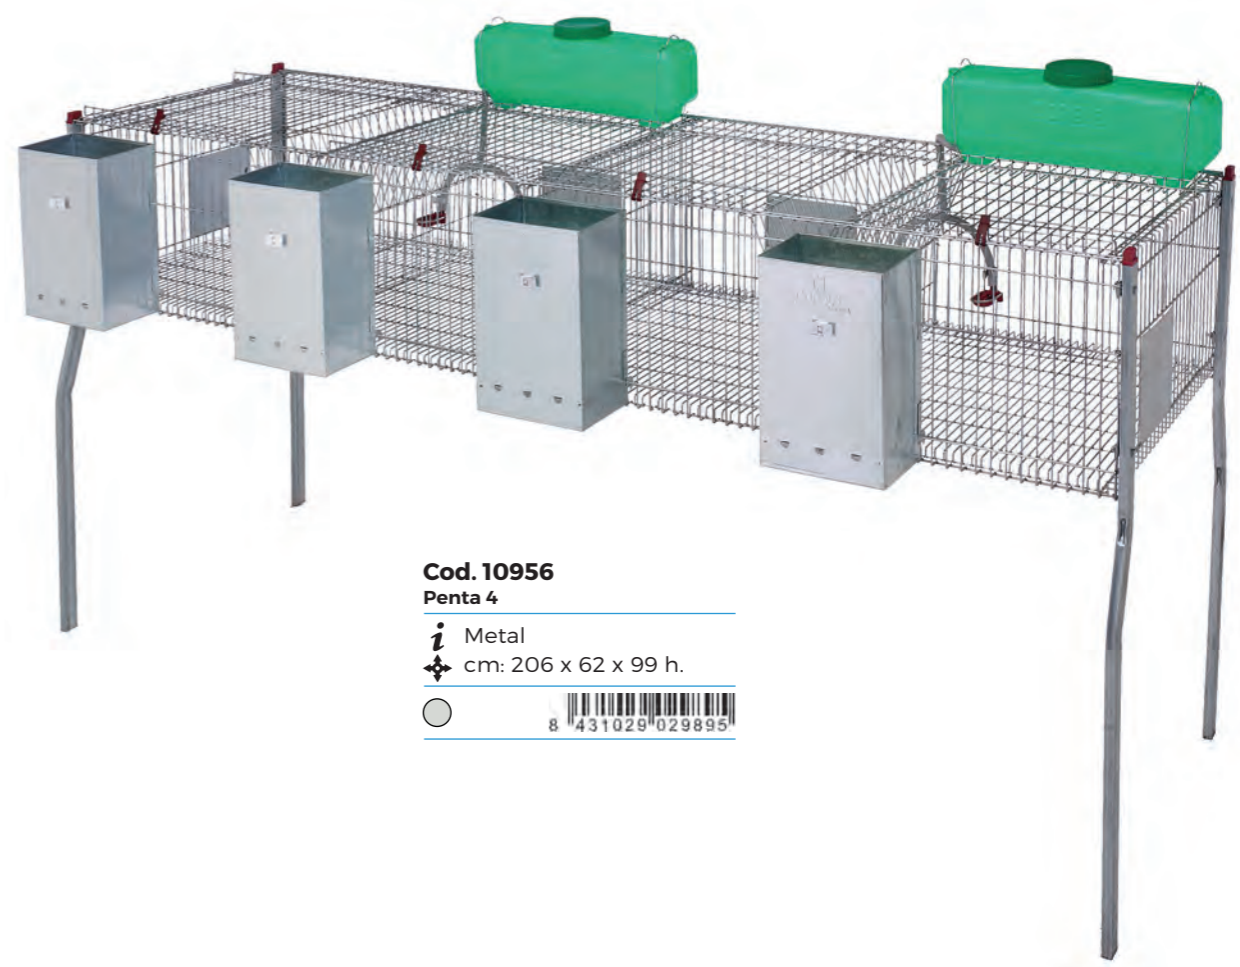

Cod. 10956
Penta 4

i Metal
cm: 206 x 62 x 99 h.

8 431029 029895