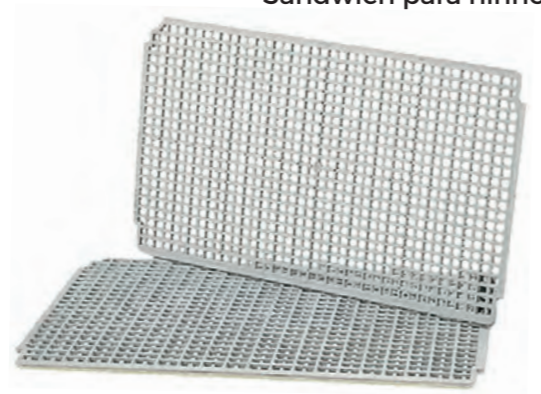

Sandwich para nido
Sandwich para ninho

Cod. 10483
Apto para nido Milán metálico
10 Ud.
cm: 40,5 x 24

Cod. 10114
Apto para nido Milán
10 Ud.
cm: 39 x 25