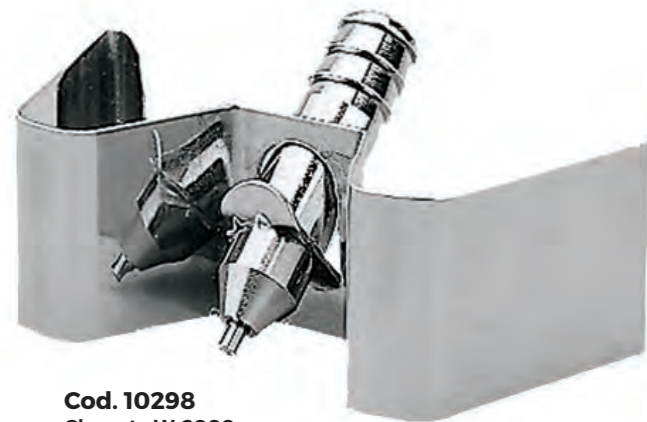

25 Ud.

Cod. 10372
Bebedero con válvula acodada

25 Ud.

Logis tubo rígido
Logis tubo rígido

Cod. 10371
Válvula recta

25 Ud.

**Cod. 10309**
inox. con soporte

Com suporte em aço inoxidável

25 Ud.
cm: 7 x 5 x 4 h.**Cod. 10312**
inox. con soporte reforzado

com suporte reforçado em aço inoxidável

25 Ud.
cm: 8 x 6 x 5 h.**Cod. 10298**
Chupete W-2000
Chupeta W-2000

25 Ud.

**Cod. 10297**
Válvula chupete acero inox.
Válvula chupeta aço inoxidável**Cod. 10299**
Alargadera acodada