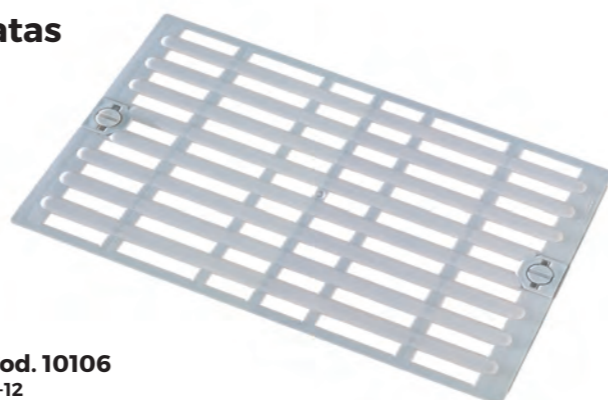

Suelos
Bases

Cod. 10785
Plástico

5 Ud.
cm: 61 x 50

Cod. 10261
Metal

cm: 61 x 50

Cod. 10326
Metal

cm: 61 x 54,5

Cod. 30628
Malta

cm: 91,5 x 45 x 70 h.

Cod. 30629
Toscana

cm: 100 x 50 x 41 h.

Reposapatas
Esteiras

Cod. 10107

10 Ud.
cm: 38 x 25

Cod. 10106
C-12

10 Ud.
cm: 38 x 25

Jaula transporte
Jaula transportadora

Cod. 10269

cm: 73 x 52 x 20 h.

Cod. 10307
Plástico

cm: 95 x 57 x 29 h.

Cod. 30634
Lisboa

cm: 42 x 51,5 x 43 h.

Cod. 30635
Praga

cm: 101,5 x 55 x 100 h.

Cod. 30633
Universal nº 2

Apto para mod. Praga
cm: 180 x 90 x 48 h.