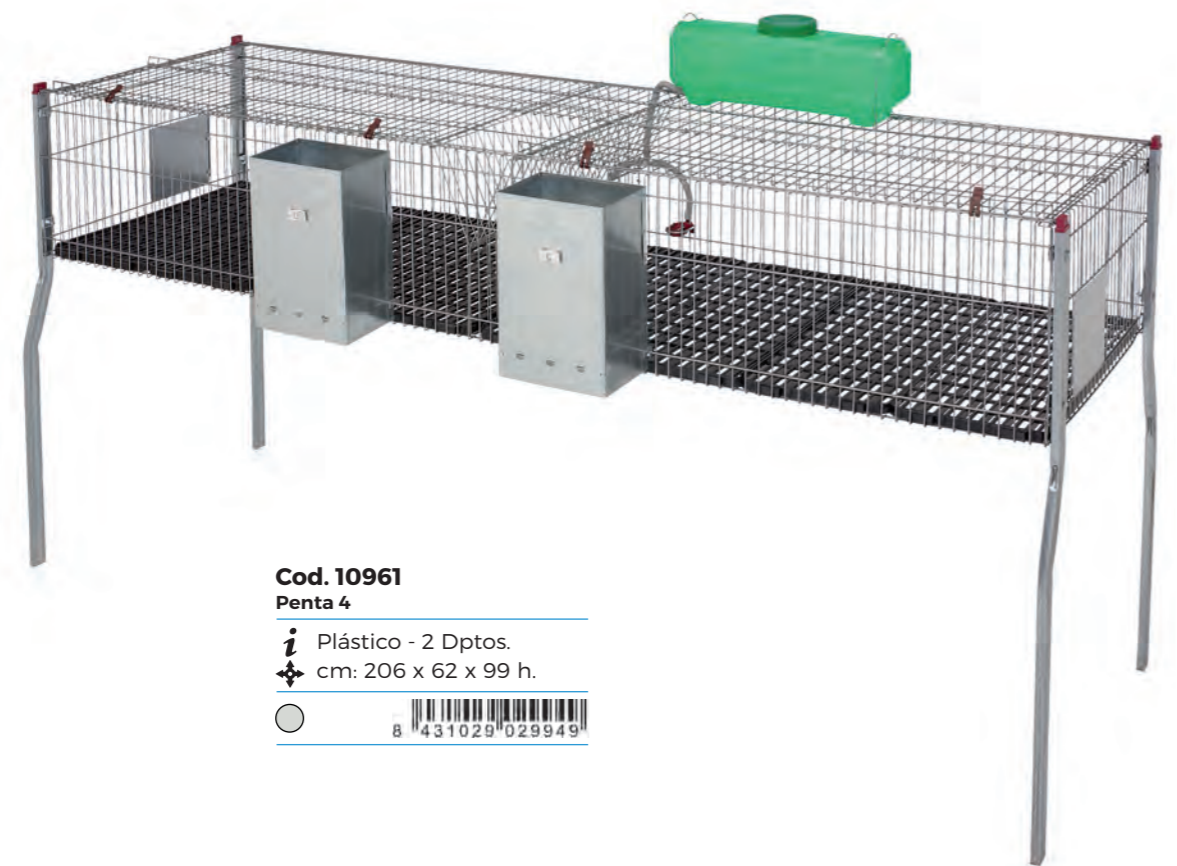

Cod. 10954
Penta 4

i Plástico
cm: 206 x 62 x 99 h.

8 431029 029871

Cod. 10956
Penta 4

i Metal
cm: 206 x 62 x 99 h.

8 431029 029895

Cod. 10961
Penta 4

i Plástico - 2 Dptos.
cm: 206 x 62 x 99 h.