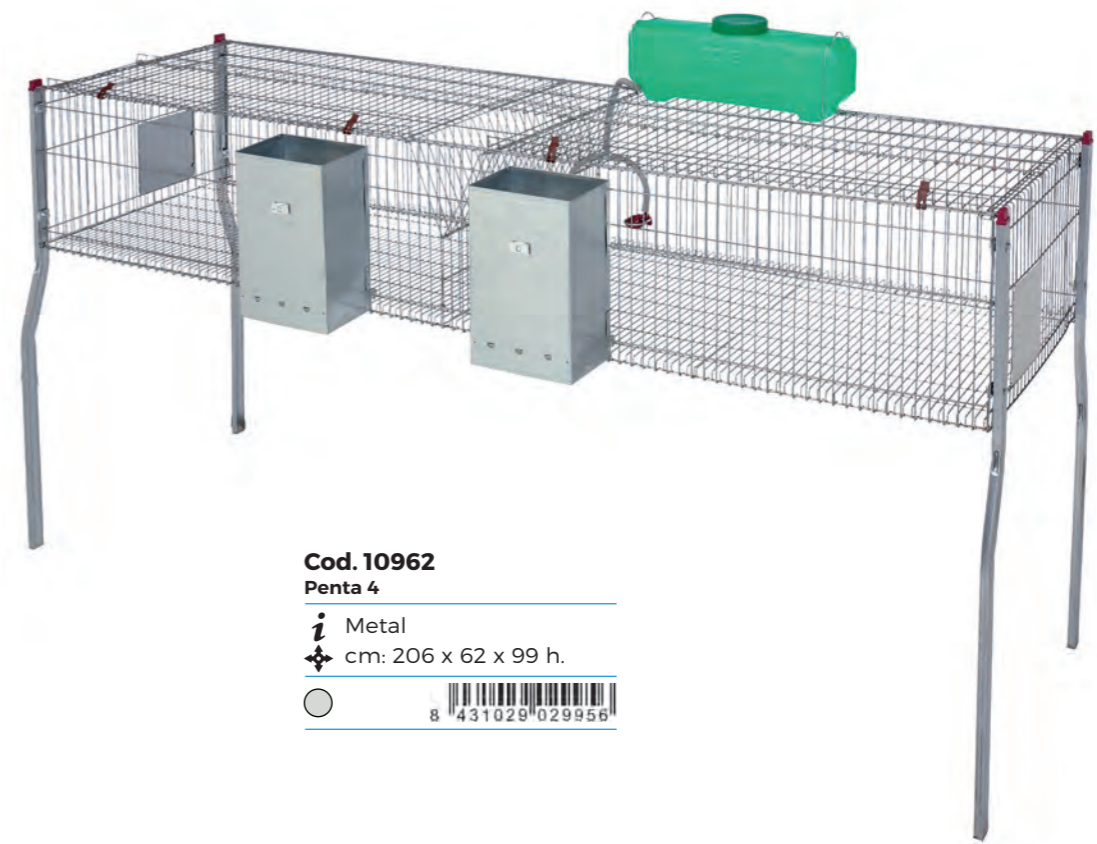

Cod. 10962
Penta 4

i Metal
cm: 206 x 62 x 99 h.

8 431029 029955