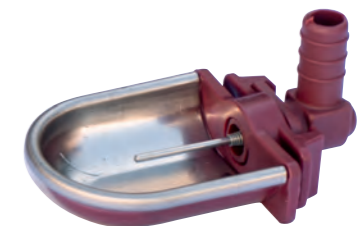

Protector chapa con palomillas
Protetor chapa com suportes

Cod. 35068

25 Ud.

Cod. 10370
Bebedero con válvula recta

25 Ud.

Cod. 10464
Válvula recta

25 Ud.

Cod. 10474
Válvula acodada

25 Ud.

Cod. 10372
Bebedero con válvula acodada

25 Ud.

Logis tubo rígido
Logis tubo rígido

Cod. 10371
Válvula recta

25 Ud.

**Cod. 10309**
inox. con soporte

Com suporte em aço inoxidável

25 Ud.
cm: 7 x 5 x 4 h.**Cod. 10312**
inox. con soporte reforzado

com suporte reforçado em aço inoxidável

25 Ud.
cm: 8 x 6 x 5 h.**Cod. 10298**
Chupete W-2000
Chupeta W-2000

25 Ud.

**Cod. 10297**
Válvula chupete acero inox.
Válvula chupeta aço inoxidável**Cod. 10299**
Alargadera acodada