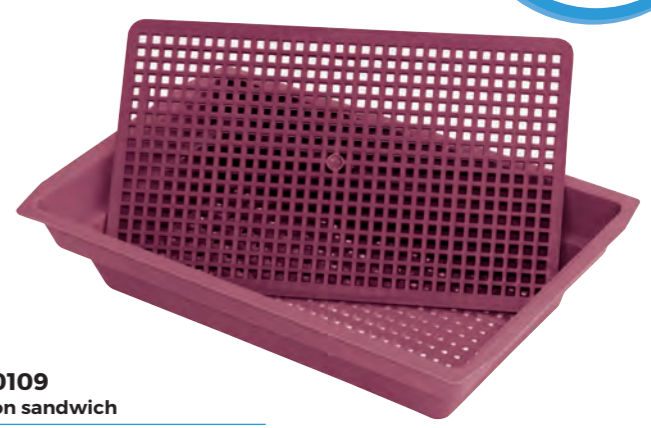

Cod. 11483
Marsella

❖ Con patas con nido
Com pernas e ninho
❖ cm: 53 x 107 x 99 h.

Cod. 10110
Milán
cm: 42 x 25 x 32 h.

Cod. 10137
Bruselas
cm: 39 x 25 x 29 h.

Cod. 10140
Penta
Apta para nido cod. 10957
cm: 39 x 25 x 8 h.