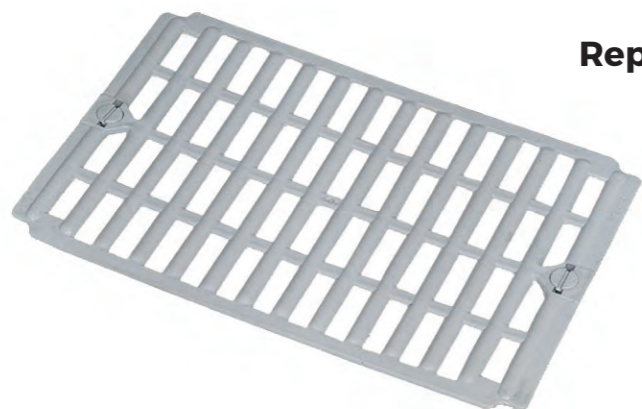

cm: 91,5 x 45 x 70 h.

Cod. 30629
Toscana

cm: 100 x 50 x 41 h.

Reposapatas
Esteiras

Cod. 10107

10 Ud.
cm: 38 x 25

Cod. 10106
C-12

10 Ud.
cm: 38 x 25