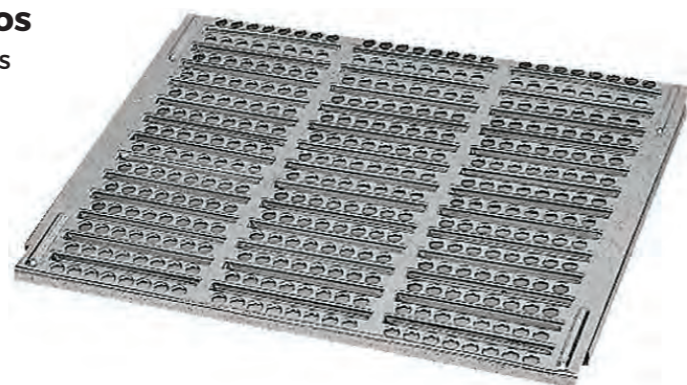

Cod. 10261
Metal

cm: 61 x 50

Cod. 10326
Metal

cm: 61 x 54,5