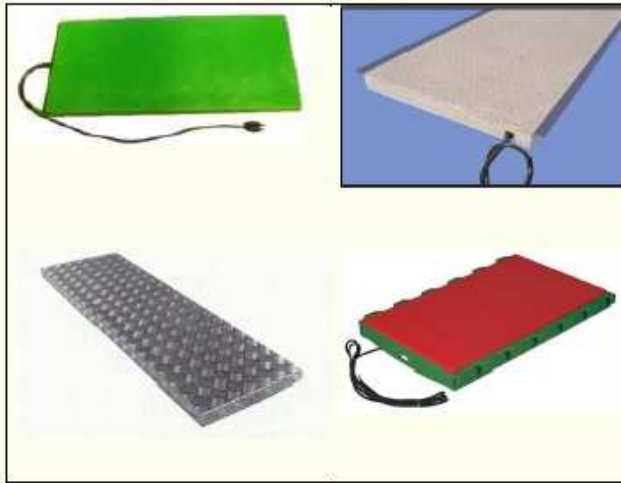

DETALLE DEL SLAT TRIANGULAR PARA MADRES

DESTETE Y CEBO

SILOS PARA SINFINES

SILO POR SU PESO

					
Slat Semiciego	Slat Ciego	Pletina Poliéster	Pletina Metálica	4 Medidas en Transportadores	Dosificadores de Pienso

COMEDEROS Y TOLVAS PARA INICIACION, PARTOS Y CEBO Y DETALLE DEL COMEDERO DE MADRES CON CHUPETE

TOLVAS DESTETE SENCILLAS Y DOBLE METALICAS Y DE POLIETILENO

COMEDERO MADRES EN PARTOS CON CHUPETE - VALVULA DE NIVEL

VENTANA POLIESTER CON SUBIDA AUTOMATICA

VENTANA POLIESTER CON SUBIDA MANUAL

TORNO AUTOMATICO, CONTROLADOR CLIMA, TORNO MANUAL Y POLEA

Chupete Iron

Chupete Latón

Chupete Acero

Chupete Madera

Cazoleta para Bebida

Cazoleta Destete

Cazoleta Madres

Cazoleta Ventosa

Taza

Bebida

PLACAS DE CALEFACCION DE POLIESTER, DE HORMIGON POLIMERO CON SOLAPAS, DE AGUA CALIENTE Y SLAT DE CALEFACCION ELECTRICO

PLACA CALEFACTADA Y FOCO ELECTRICO CON BOMBILLA