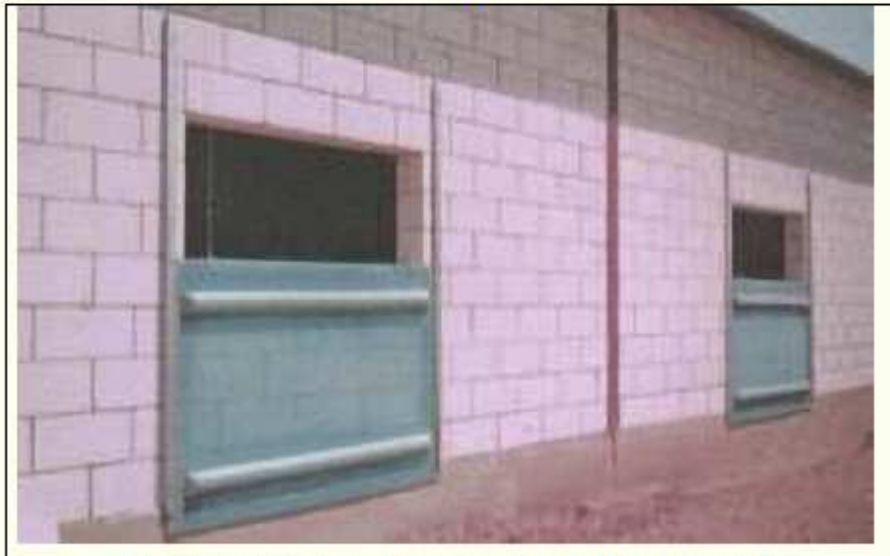

VENTANA POLIESTER CON SUBIDA AUTOMATICA

VENTANA POLIESTER CON SUBIDA MANUAL

TORNO AUTOMATICO, CONTROLADOR CLIMA, TORNO MANUAL Y POLEA

Chupete Iron

Chupete Latón

Chupete Acero

Chupete Madera

Cazoleta para Bebida