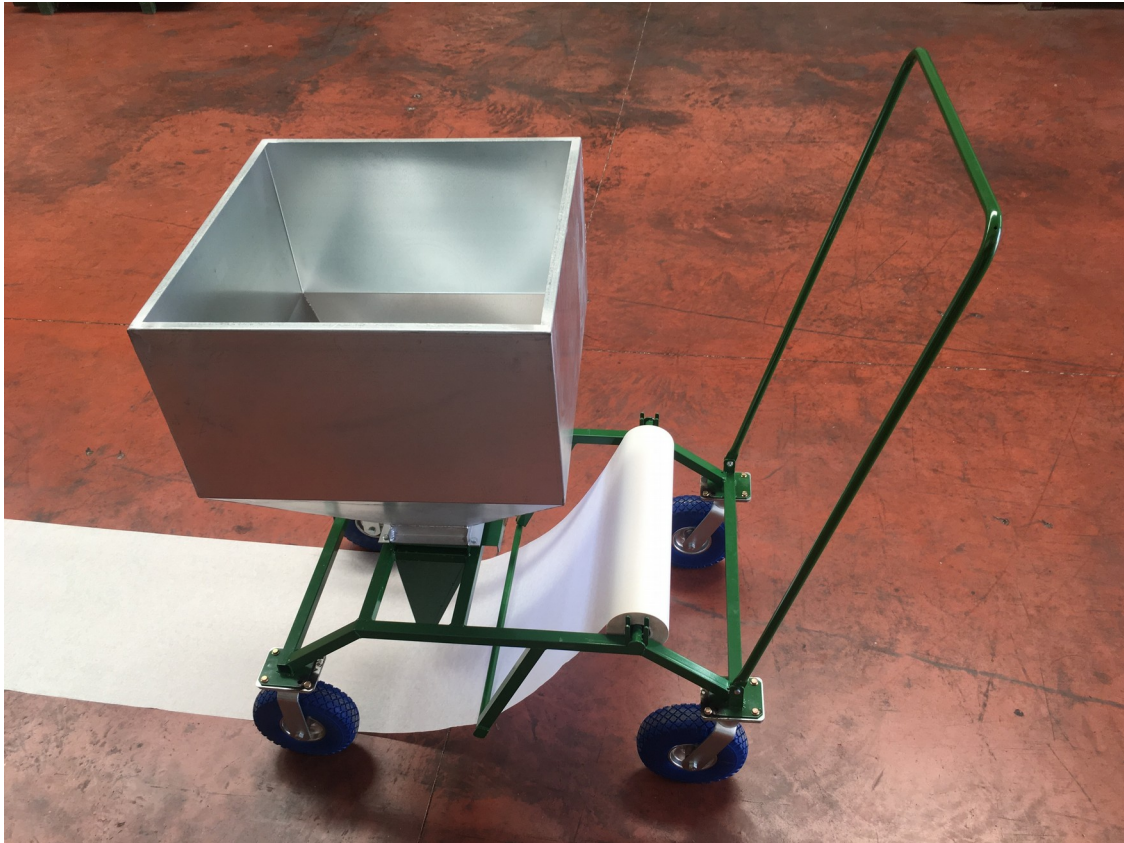

954 572 021

638 649 064

CARRO REPARTIDOR DE PAPEL Y PIENSO PARA EL ARRANQUE DE LOS POLLITOS

- Medidas: 0,80 m. (ancho) x 1,20 m. (largo) x 1,50 m. (alto)
- Anchura para papel de 0,60 m.
- Dos modelos de tolva, para 80 Kg. y para 140 Kg.
- Ruedas delanteras giratorias
- Ruedas anti-pinchazos
- Barra de tiro con oscilación para acoplar a cualquier persona
- Tajadera de reparto
- Difusor para reparto en dos hileras
- Cómodo de manejar y ligero
- Barra de sujeción del papel para diferentes larguras
- Económico
- Precio: 500 € más IVA y portes